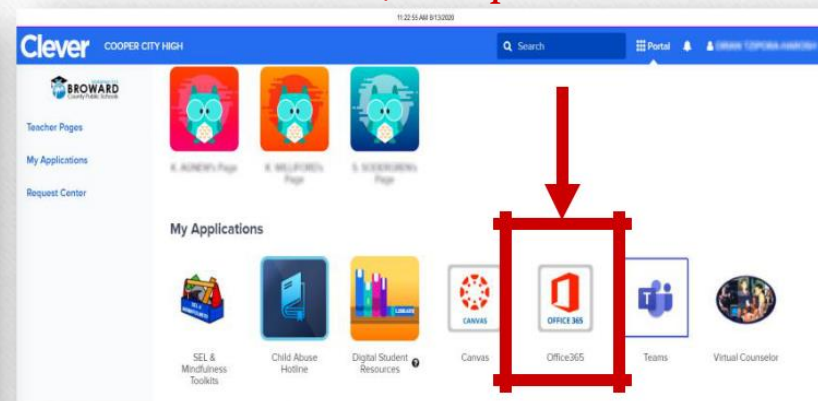

Men kijan pou enstale Microsoft Office sou òdinatè

Etap 1: Antre sou platfòm Clever SSO a.

Etap 2: Chwazi desen **Office 365** lan.

Etap 3: Chèche bouton **Install Office** ki anwo, sou bò dwat la. Klike sou ti flèch desann nan, epi chwazi **Office 365 apps**. Swiv enstriksyon yo pou telechaje l sou òdinatè a.

1yè Etap

2yèm Etap

3yèm Etap